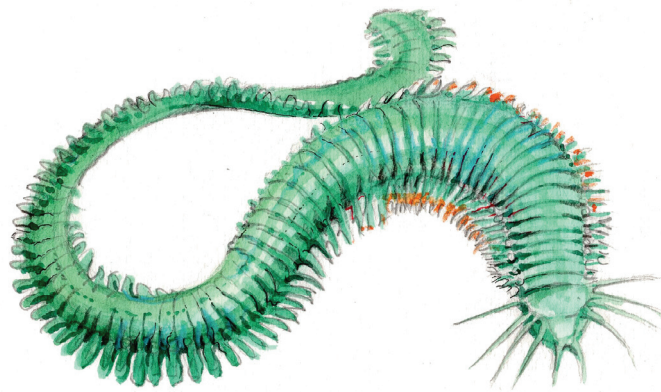

LIF
LIVET I FJÆRA

LEDDORMER

LIVET I FJÆRA

Illustrasjoner: Stein Mortensen

FJÆREMARK *ARENICOLA MARINA*Funnet? Var den i live? ja nei
Artsbestemmelse: helt sikker usikker

Stasjonsnummer _____

Dato/klokkeslett _____

Bildenummer _____

Forvekslingsart Ingen

Opptil 35 cm lang. Farge: Rød, rosa, gul, rød med blåskjær, grønn eller olivenfarget. Sylinderformet.

GRØNNMARK *NEANTHES VIRENS*Funnet? Var den i live? ja nei
Artsbestemmelse: helt sikker usikker

Stasjonsnummer _____

Dato/klokkeslett _____

Bildenummer _____

Forvekslingsart Fjæreorm

Opptil 40 cm lang. Farge: Mørk grønn. Ganske flattrykt og bred.

FJÆREORM *NEREIS PELAGICA*

Funnet?

Var den i live? ja nei

Funnet?

Var den i live? ja nei

Artsbestemmelse: helt sikker usikker

Stasjonsnummer _____

Dato/klokkeslett _____

Bildenummer _____

Forvekslingsart Trekantmark /
Posthornmark

Opptil 3 cm lang. Eldre deler av røret er brunt, mens nye deler er hvite. Tentaklene har røde og hvite bånd.