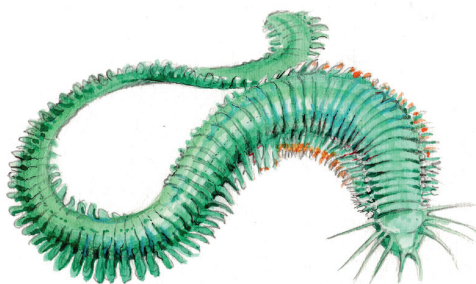

LIF
LIVET I FJÆRA

LEDDORMER

LIVET I FJÆRA

Illustrasjoner: Stein Mortensen

FJÆREMARK *ARENICOLA MARINA*Funnet? Var den i live? ja nei
Artsbestemmelse: helt sikker usikker

Stasjonsnummer _____

Dato/klokkeslett _____

Bildenummer _____

Forvekslingsart Ingen

Opptil 35 cm lang. Farge: Rød, rosa, gul, rød med blåskjær, grønn eller olivenfarget. Sylinderformet.

GRØNNMARK *NEANTHES VIRENS*Funnet? Var den i live? ja nei
Artsbestemmelse: helt sikker usikker

Stasjonsnummer _____

Dato/klokkeslett _____

Bildenummer _____

Forvekslingsart Fjæreorm

Opptil 40 cm lang. Farge: Mørk grønn. Ganske flattrykt og bred.

FJÆREORM *NEREIS PELAGICA*

Funnet?

Var den i live? ja nei

Funnet?

Var den i live? ja nei

Artsbestemmelse: helt sikker usikker

Stasjonsnummer _____

Dato/klokkeslett _____

Bildenummer _____

Forvekslingsart Trekantmark /
Posthornmark

Opptil 3 cm lang. Eldre deler av røret er brunt, mens nye deler er hvite. Tentaklene har røde og hvite bånd.