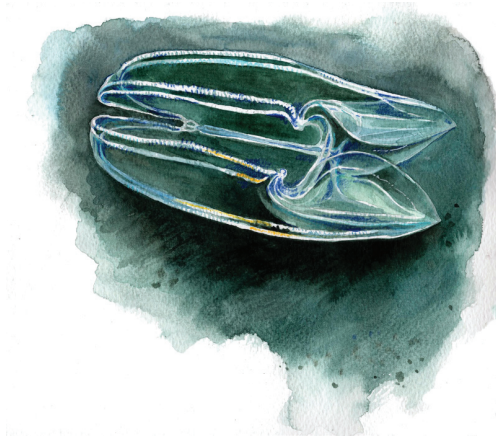

## FJÆRESJØROSE *URTICINA FELINA*

Funnet?

Var den i live?  ja  nei

Artsbestemmelse:  helt sikker  usikker

Stasjonsnummer \_\_\_\_\_

Dato/klokkeslett \_\_\_\_\_

Bildenummer \_\_\_\_\_

Forvekslingsart Ingen

Kroppsfarge rød eller grønn. Fiolette, grønne eller røde tentakler.

---

**LOBEMANET** *BOLINOPSIS INFUNDIBULUM*Funnet? 

Var den i live?  ja  nei  
Artsbestemmelse:  helt sikker  usikker

Stasjonsnummer \_\_\_\_\_

Dato/klokkeslett \_\_\_\_\_

Bildenummer \_\_\_\_\_

Forvekslingsart Amerikansk lobemanet

Opptil 15 cm lang. Eggformet kropp. To korte tentakler.

---

**SJØSTIKKELSBÆR** *PLEUROBRACHIA PILEUS*Funnet? 

Var den i live?  ja  nei  
Artsbestemmelse:  helt sikker  usikker

Stasjonsnummer \_\_\_\_\_

Dato/klokkeslett \_\_\_\_\_

Bildenummer \_\_\_\_\_

Forvekslingsart Ingen

Kuleformet kropp på omkring 2 cm. To tentakler som blir 15-20 ganger lengre enn kroppen. Farge: Kroppen = fargeløs, svelg og tentakler = svakt hvit, gul eller oransj.