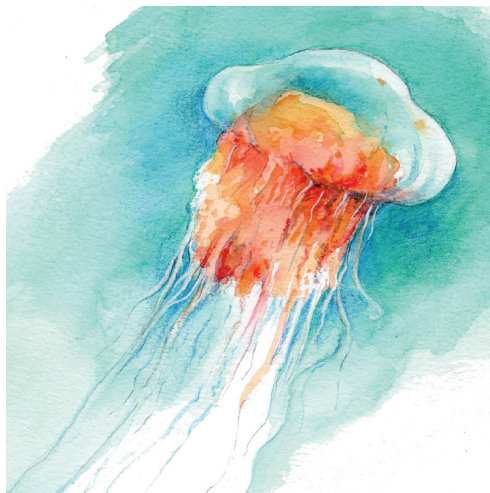

# LIVET I FJÆRA

Illustrasjoner: Stein Mortensen

## GLASSMANET *AURELIA AURITA*

Funnet?

Var den i live?  ja  nei  
Artsbestemmelse:  helt sikker  usikker

Stasjonsnummer \_\_\_\_\_

Dato/klokkeslett \_\_\_\_\_

Bildenummer \_\_\_\_\_

Forvekslingsart Ingen

Diameter opptil 40 cm. Glassklar.

## RØD BRENNMANET *CYANEA CAPILLATA*

Funnet?

Var den i live?  ja  nei  
Artsbestemmelse:  helt sikker  usikker

Stasjonsnummer \_\_\_\_\_

Dato/klokkeslett \_\_\_\_\_

Bildenummer \_\_\_\_\_

Forvekslingsart Ingen