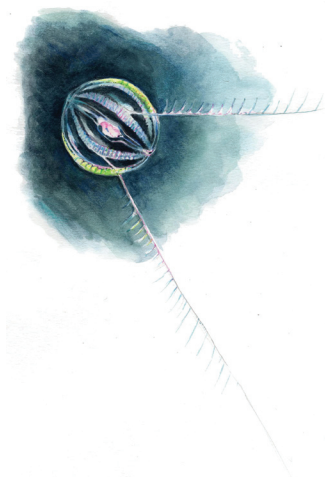

Kroppsfarge rød eller grønn. Fiolette, grønne eller røde tentakler.

---

**LOBEMANET** *BOLINOPSIS INFUNDIBULUM*Funnet? 

Var den i live?  ja  nei  
Artsbestemmelse:  helt sikker  usikker

Stasjonsnummer \_\_\_\_\_

Dato/klokkeslett \_\_\_\_\_

Bildenummer \_\_\_\_\_

Forvekslingsart Amerikansk lobemanet

Opptil 15 cm lang. Eggformet kropp. To korte tentakler.

---

**SJØSTIKKELSBÆR** *PLEUROBRACHIA PILEUS*Funnet? 

Var den i live?  ja  nei  
Artsbestemmelse:  helt sikker  usikker

Stasjonsnummer \_\_\_\_\_

Dato/klokkeslett \_\_\_\_\_

Bildenummer \_\_\_\_\_

Forvekslingsart Ingen

Kuleformet kropp på omkring 2 cm. To tentakler som blir 15-20 ganger lengre enn kroppen. Farge: Kroppen = fargeløs, svelg og tentakler = svakt hvit, gul eller oransj.